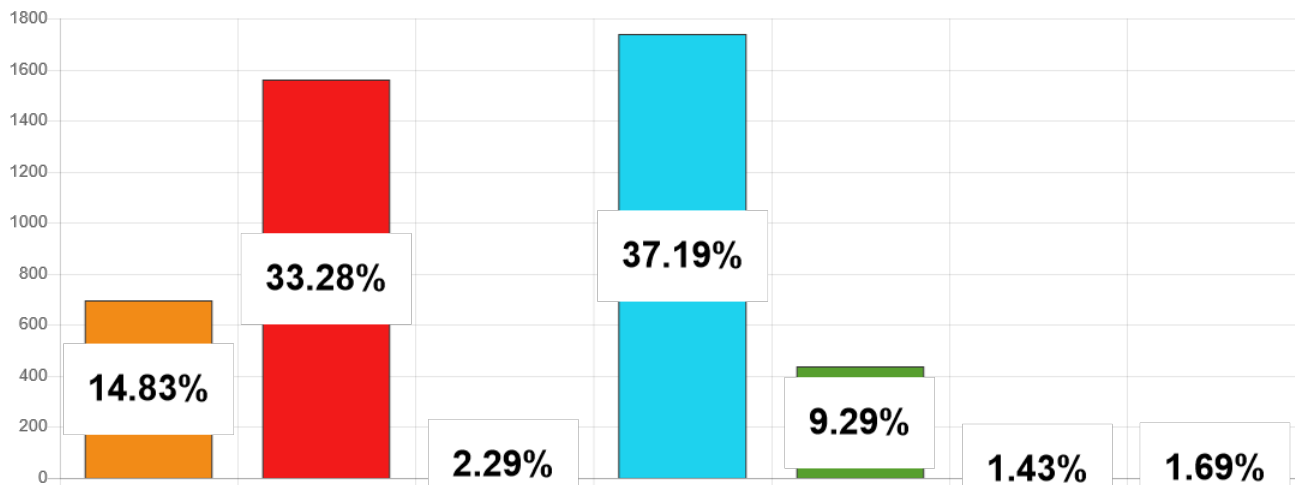

Élections des représentants de l'Assemblée de la Polynésie française 2023

1ER TOUR ▾ ARCHIPEL DES ÎLES DU VENT ▾ TEVA I UTA ▾

Listes	Nb. de voix
AMUITAHIRAA O TE NUNAA MAOHI	694
TAPURA HUIRAATIRA	1558
IA ORA TE NUNAA	107
TAVINI HUIRAATIRA NO TE AO MAOHI - FLP	1741
A HERE IA PORINETIA	435
HAU MA'OHI	67
HEIURA LES VERTS	79
Total :	4681

Niveau de dépouillement

Bureaux de votes
8 / 8 (0)

Nombre d'électeurs
7 871 / 7 871

Taux de participation

4 736 / 7 871

Suffrages exprimés : 4681 (98,84%)

Blancs : 31 (0,65%) - Nuls : 24 (0,51%)